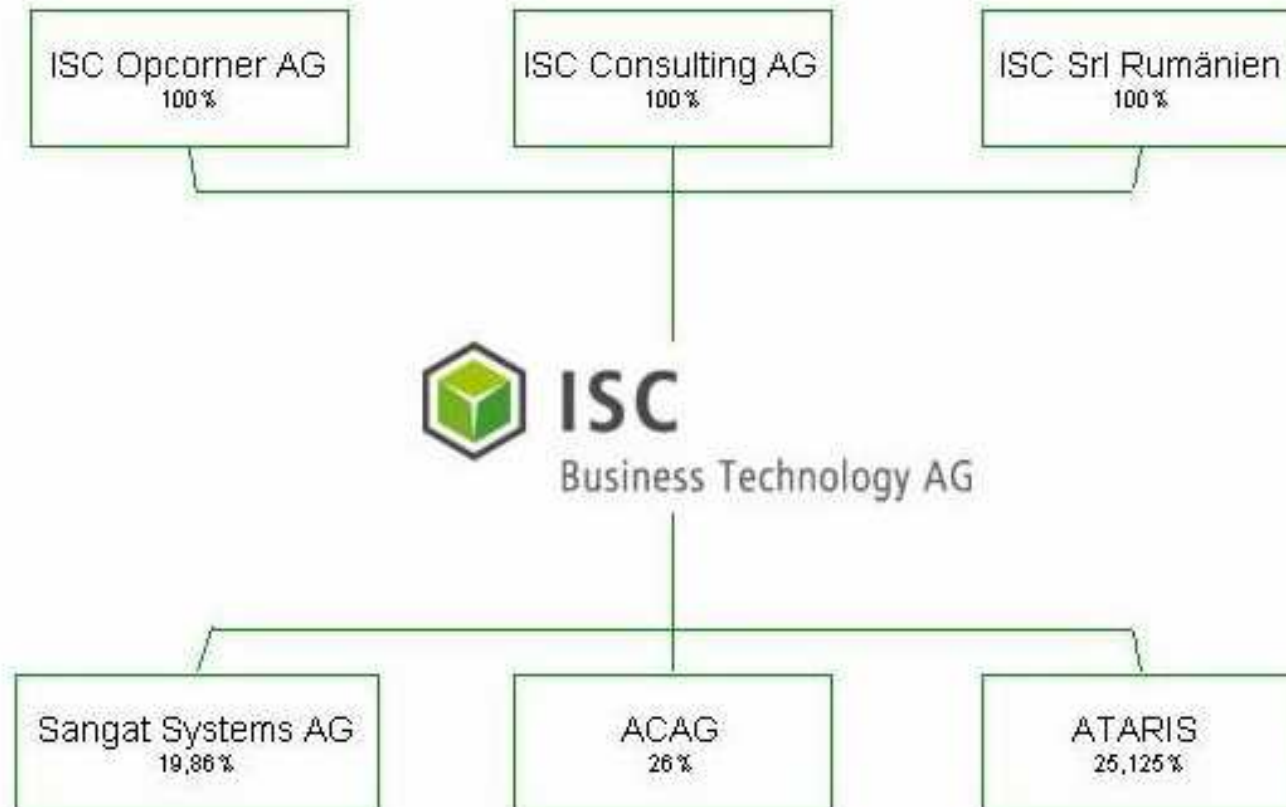

Innovative Systems Consulting

1

Grupul ISC

2

Referinte

3

ISC Business Technology SRL

Date ale grupului ISC

- Infiintata in 1998 ca SRL
- Transformata in societate pe actiuni in anul 2000
- De la jumatatea anului 2006, Holdingul ISC Business Technology AG a fost listat la bursa
- A fost, din anul 1998, prestator de servicii, iar din 2000, partener de servicii pentru SAP
- Punctele forte ale proiectelor sunt de domeniul logistic, informatic, localizare & navigare, sisteme WEB si solutii turistice
In prezent firma are peste 40 de angajati, sedii in Zug si Rosenheim si birouri in Munchen si Rhein/Main
- Holding-ul are sediul central in Elvetia, fiind format din urmatoarele firme: ISC Innovative Systems Consulting AG, ISC Opcorner AG, IQ4B GmbH, ISC Business Technology SRL, ACAG AG, ATARIS AG si SANGAT SYSTEMS AG

ISC AG

Innovative Systems Consulting

Unitati operationale

Unitati operationale

➤ **ISC Innovative Systems Consulting AG (ISC AG)**

Societatea pe actiuni ISC este un prestator de servicii IT specializat in sistemul ERP de la SAP. In cadrul proiectelor sale, societatea ISC acopera toate fazele: studii de rentabilitate, coordonarea proiectelor, realizarea lor, optimizarea sistemelor, precum si scolarizare si training. O atentie deosebita este acordata proiectelor adaptate cerintelor clientului (Business Process Reengineering). Societatea noastra este un furnizor de varf, cu o competenta tehnica foarte ridicata.

➤ **ISC Business Technology Srl**

Societatea a fost infiintata in toamna anului 2006 in Sibiu/Romania atat datorita pretului avantajos al dezvoltarii de software, cat pentru a fi un partener IT in sensul de offshoring. Proiectele derulate sunt atat externe cat si interne.